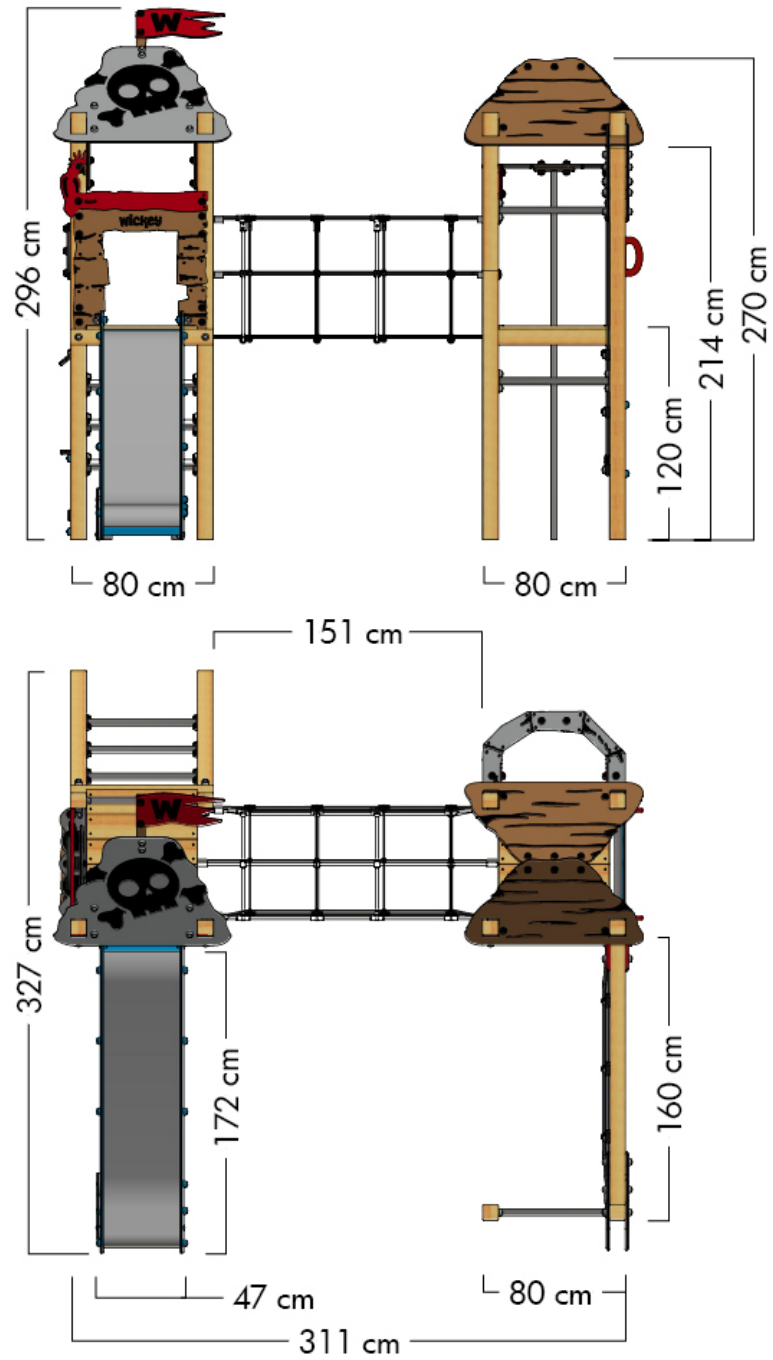

WICKEY PRO MAGIC TREASURE+

- Geeignet für: 13 Personen
- Alter: ab 3 Jahre
- Podesthöhe: 1,2 m
- Fläche: 10,2 m²
- Fallhöhe: 2,76 m
- Sicherheitsbereich: 44,6 m²
- Fallschutzmatten: 196

MAßE

SICHERHEITSBEREICH