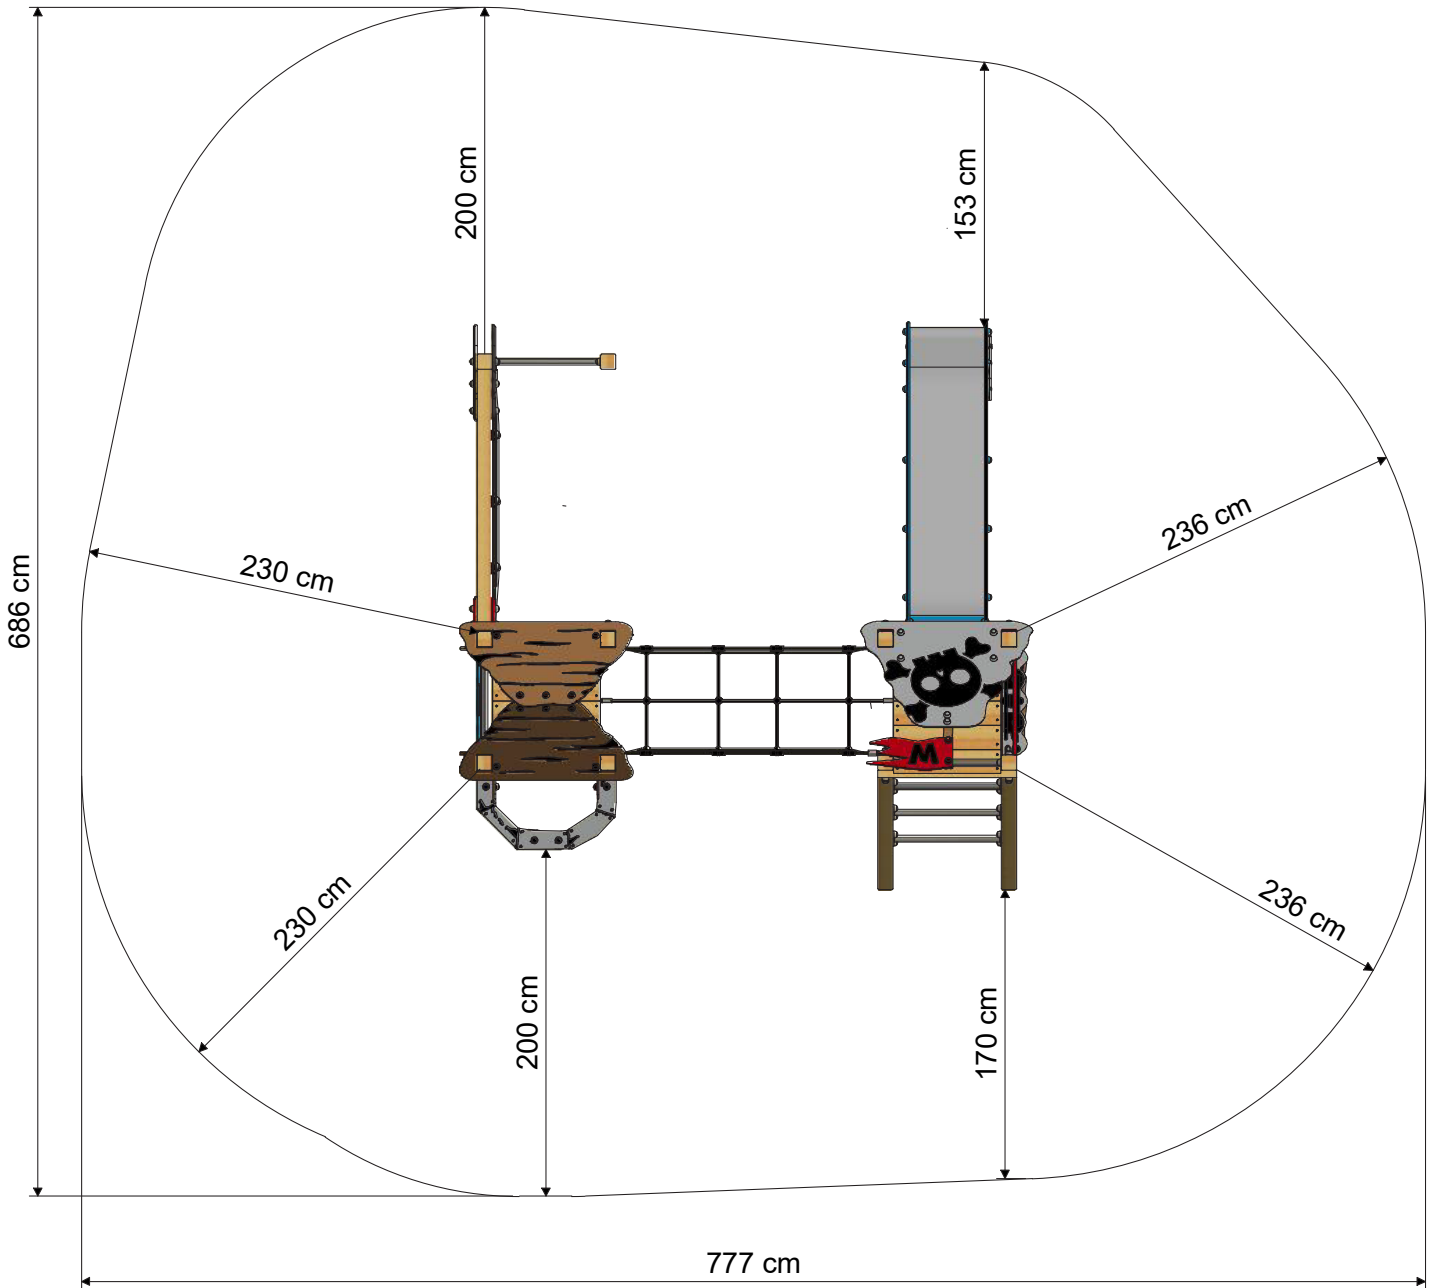

WICKEY PRO MAGIC TREASURE+

- Geeignet für: 13 Personen
- Alter: ab 3 Jahre
- Podesthöhe: 1,2 m
- Fläche: 10,2 m²
- Fallhöhe: 2,76 m
- Sicherheitsbereich: 44,6 m²
- Fallschutzmatten: 196

MAßE

SICHERHEITSBEREICH